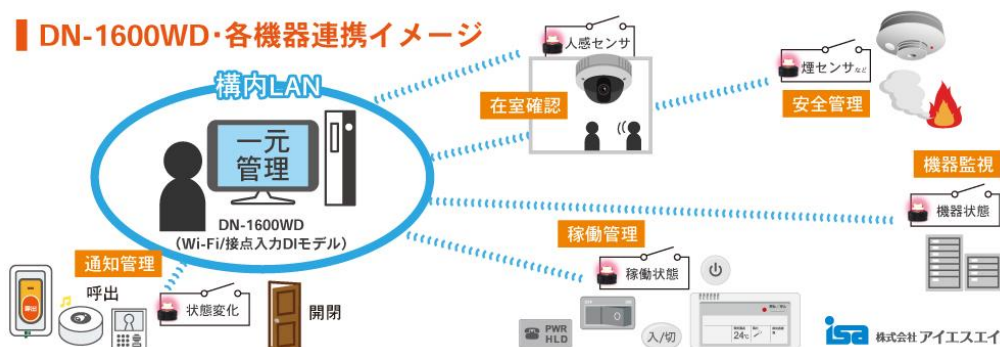

2021年1月27日
株式会社アイエスエイ

どこでも警子ちゃんWi-Fi専用警告灯シリーズにNEWモデル誕生！

DI機能搭載「DN-1600WD」1月27日より販売開始！

各種アプリケーションやサービスプログラム等と連携でき、
新機能『SNMPトラップ通知/MQTT通信』搭載で更に広がる活用シーン

株式会社アイエスエイ(略称：ISA、東京都新宿区新宿、代表取締役社長：柳原 康慈)は、これまで各種のインテリジェント警告灯をITマーケットに投入し、「警子ちゃんシリーズ」として業界を主導してきました。2020年10月、近年の働き方や新しい生活様式などのライフスタイルの変化に伴う、さまざまな環境での活用を想定した、手のひらサイズの警告灯「どこでも警子ちゃん」を発表。シリーズ第1弾として、USB対応モデル「DN-1600U/UD」、同年12月にはシリーズ第2弾のWi-Fi対応モデル「DN-1600W」の販売を開始しました。そしてこのたび、2021年1月27日より「DN-1600W」にDI機能を搭載した「DN-1600WD」の販売を開始します。

<商品紹介ページ> <https://isa-j.co.jp/keiko/products/1600wwd/>

<新製品概要 DN-1600WD (どこでも警子ちゃん Wi-Fi/DI 機能)>

インターフェースをWi-Fi専用機能に特化したDN-1600Wシリーズは、Wi-Fi環境下で、LAN工事無しに簡単に警告・警報システムを構築でき、オフィスはもちろん、サーバールームや医療・介護の現場、または、人が常駐しない会議室、管理室などさまざまな場所でのご利用や、GIGAスクール構想等によるネットワーク整備がすすめられている小中学校の教室への設置や臨時設営の会場での活用を想定しています。

Wi-Fiクライアントとして動作し、Wi-Fi経由でアプリケーション等から送られてくるコマンド(HTTP、MQTT)を元にランプを点灯・点滅、本体内蔵のブザーを鳴動させ、周囲の作業者や関係者に「ステータス」をいち早く知らせることができる警告灯です。

今回発表した、DN-1600WDは、すでに販売中のDN-1600WにDI(無電圧接点信号入力)機能を搭載したモデルで、外部機器の接点信号から直接ランプやブザーを制御します。機器装置やセンサのなかには、状態変化を接点信号として出力できるものが多数あり、この信号をDN-1600WDの接点入力端子に接続すると、簡単に通報装置として付加することができます。例えば、人感センサ、防犯カメラ、温度センサやドアセンサ等との組み合わせで「状態変化(機器や温度の異常、人の侵入等)」をお知らせします。

また、本製品開発時に新たに追加した機能「SNMPトラップ通知/MQTT通信」により、接点変化時に上位へ通知を行うことが可能となり、上位では接点の状態を確認してから、ランプやブザーの制御を行えます。

DN-1600WD・各機器連携イメージ

<複数箇所への通知、他子機との通報連携も可能>

DN-1600WD に搭載の HTTP 制御コマンドは、ISA の POP/IMAP メール対応警告灯「メル丸くん」や、その他 HTTP プロトコルでの通信が可能なアプリケーション等との連携が容易です。例えば、「メル丸くん」を親機として、その制御下に本製品を子機として複数箇所へ配置すると、メール文中の設定したキーワード、「緊急」や、「非常通報」を「メル丸くん」が受信した際に、子機に警告・警報を出すことができます。また、通報を受信した子機は、MQTT 通信で他の子機への通報連携を行うことも可能です。